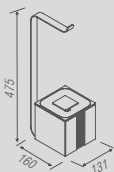

PR 0190 - New Glam
Papeleira de chão
c/ lixeira 5L