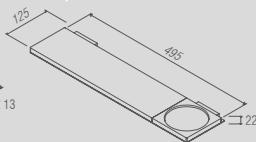

PR 0057 - Oriente Stone
Bandeja