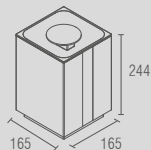

Soho - Toalheiro duplo		
Código	Furação	Comprimento
BA 0519	367	450
BA 0520	517	600
BA 0521	667	750

BA 0238 - One/Be/Soho
Cabide

BA 0526 - Soho
Prateleira com saboneteira

BA 0524 - Soho
Prateleira inox

BA 0287 - Anello/Miss/Woman
Lixeira 1,5L