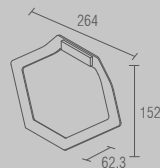

BA 0616 - Elemento Zen Porta objetos fixo

BA 0604 - Elemento Zen Cabide

BA 0605 - Elemento Zen Cabide com base

BA 0606 - Elemento Zen Papeleira

BA 0621 - Elemento Zen Toalheiro ponto

Elemento Zen - Toalheiro		
Código	Furação	Comprimento
BA 0609	163	364
BA 0610	363	564
BA 0611	563	764