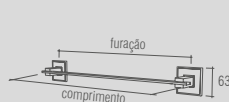

Jazz - Toalheiro simples

Código	Furação	Comprimento
BA 0038	350	413
BA 0039	500	563
BA 0040	650	713