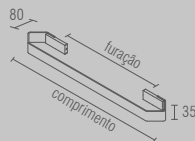

BA 0616 - Elemento Zen Porta objetos fixo

BA 0604 - Elemento Zen Cabide

BA 0605 - Elemento Zen Cabide com base

BA 0606 - Elemento Zen Papeleira

BA 0621 - Elemento Zen Toalheiro ponto

Elemento Zen - Toalheiro		
Código	Furação	Comprimento
BA 0609	163	364
BA 0610	363	564
BA 0611	563	764