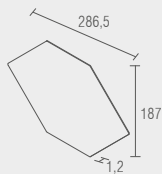

MÓDULOS DE PAREDE

BA 0601 - Elemento Zen
Módulo