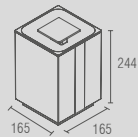

BA 0282 - One/Be/Sou/Spirit
Lixeira 5L