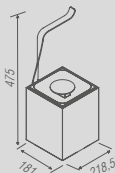

PR 0186 - New Oriente Stone
Papeleira de chão
c/ lixeira 5L