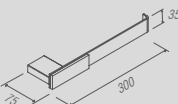

PR 0065 - Oriente Stone
Toalheiro ponto