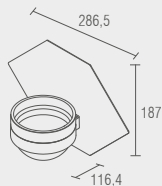

módulo toalheiro argola

módulo painel verde

*elemento verde meramente ilustrativo.

módulo saboneteira líquida

MÓDULOS DE PAREDE

BA 0601 - Elemento Zen
Módulo

BA 0603 - Elemento Zen
Módulo toalheiro argola

BA 0600 - Elemento Zen
Módulo painel verde