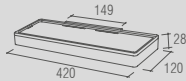

BA 0140 - Be/Spirit
Prateleira