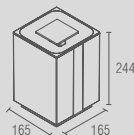

BA 0282 - One/Be/Soul/Spirit
Lixeira 5L