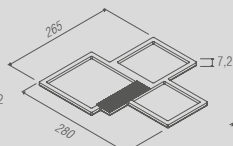

PR 0083 - Glam
Bandeja