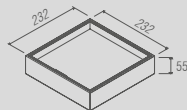

PR 0057 - Oriente Stone
Bandeja