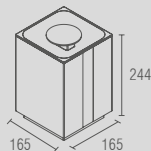

Woman - Toalheiro duplo
Código Furação Comprimento
BA 0120 124 300
BA 0121 324 500
BA 0122 524 700

BA 0114 - Woman
Cabide

BA 0124 - Woman
Prateleira

BA 0206 - Woman
Prateleira de inox

BA 0296 - Anello/Miss/Woman
Bandeja redonda