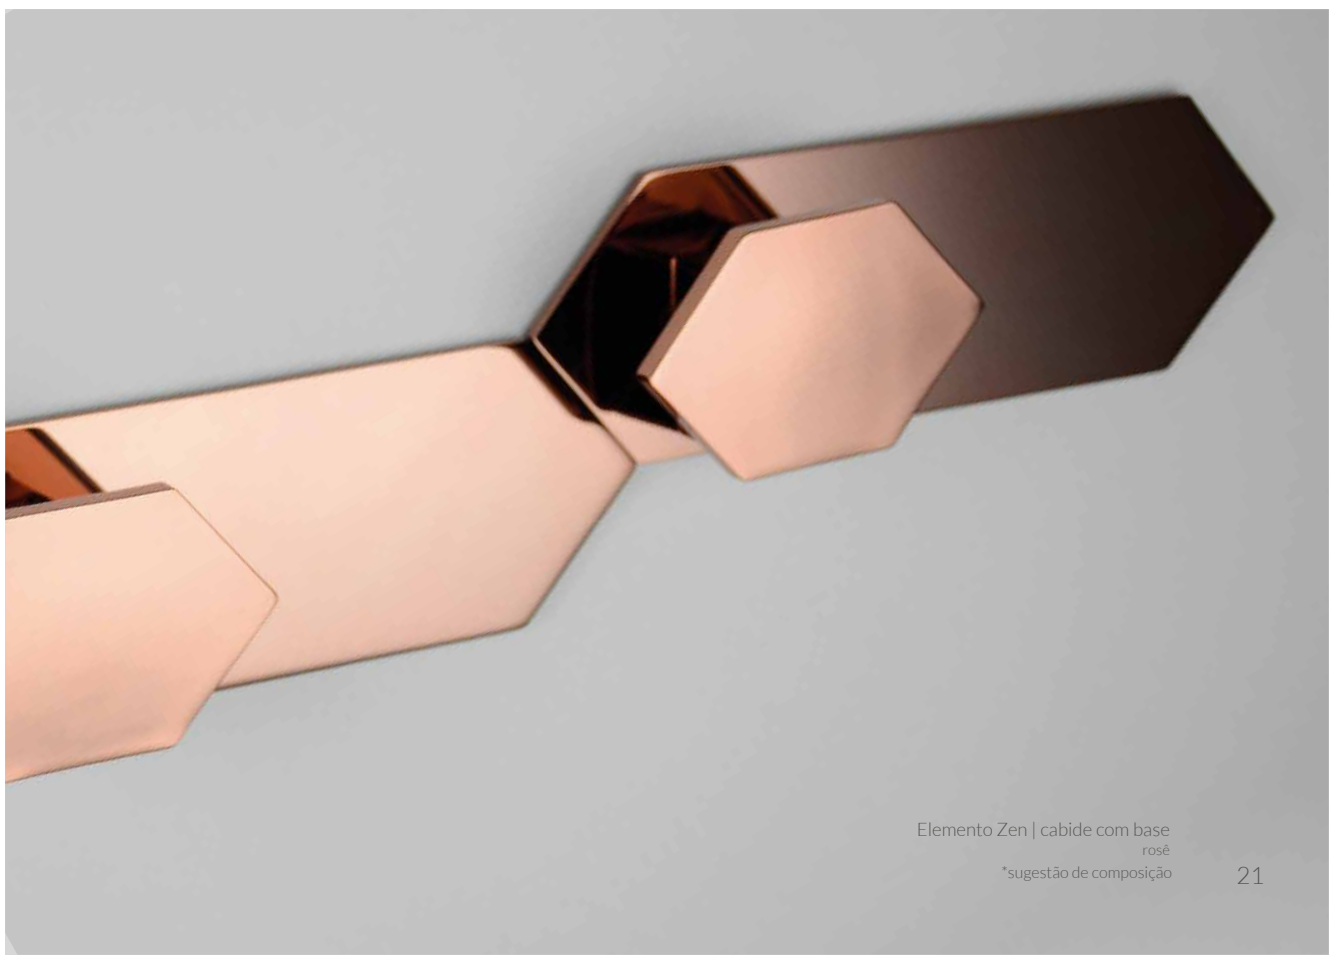

Elemento Zen | cabide com base
rosé

*sugestão de composição