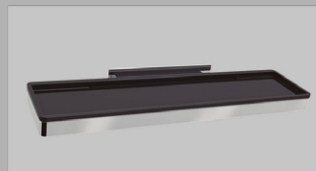

Supreme | saboneteira fixa com acrílico removível
cromo | preto

Supreme | cabide
gold

toalheiro duplo

saboneteira fixa c/
acrílico removível

prateleira

saboneteira líquida
fixa

toalheiro simples

saboneteira fixa
de inox