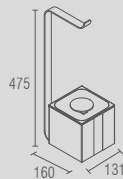

BA 0502 - Soho
Papeleira de chão
c/ lixeira 1,5L