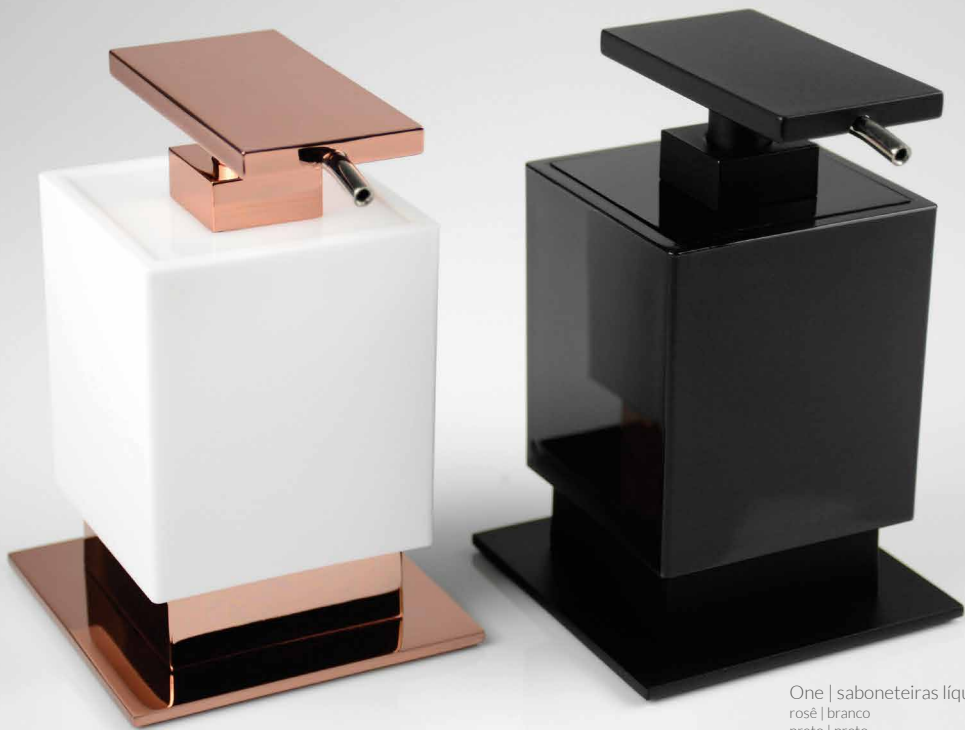

One | saboneteiras líquidas de balcão
rosé | branco
preto | preto