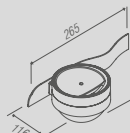

PR 0008 - Paper
Saboneteira fixa