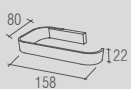

BA 0130 - Woman
Papeleira