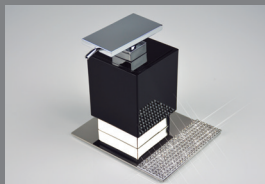

SOHO

PÁG. 4 - 15

ORIENTE STONE

PÁG. 46 - 53

ANELLO

PÁG. 72 - 79

ELEMENTO ZEN

PÁG. 16 - 33

ORIENTE WOOD

PÁG. 54 - 61

ONE

PÁG. 80 - 85

PAPER

PÁG. 34 - 45

GLAM

PÁG. 64 - 71

BE

PÁG. 86 - 93