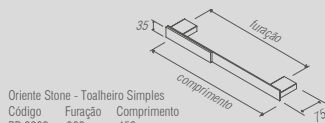

Oriente Stone - Toalheiro Simples

Código	Furação	Comprimento
PR 0062	368	450
PR 0063	518	600
PR 0064	668	750