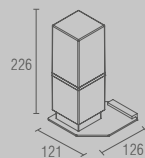

BA 0616 - Elemento Zen Porta objetos fixo

BA 0604 - Elemento Zen Cabide

BA 0605 - Elemento Zen Cabide com base

BA 0606 - Elemento Zen Papeleira

BA 0621 - Elemento Zen Toalheiro ponto

Elemento Zen - Toalheiro		
Código	Furação	Comprimento
BA 0609	163	364
BA 0610	363	564
BA 0611	563	764