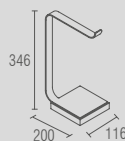

BA 0281 - One/Be/Soul/Spirit
Lixeira 1,5L.

BA 0297 - One/Be/Soul/Spirit
Bandeja quadrada

BA 0296 - Anello/Miss/Woman
Bandeja redonda

BA 0500 - Soho
Papelera de chão

BA 0501 - Soho
Toalheiro de balcão

BA 0506 - Spirit
Papelera de chão
c/ lixeira 1,5L