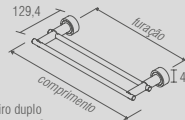

Anello - Toalheiro duplo
Código Furação Comprimento
BA 0312 324 360
BA 0313 524 560
BA 0314 724 760
BA 0315 924 960