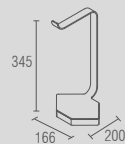

BA 0608 - Elemento Zen
Toalheiro de balcão