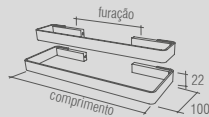

Spirit - Toalheiro duplo

Código	Furação	Comprimento
BA 0137	164	300
BA 0138	364	500
BA 0139	564	700