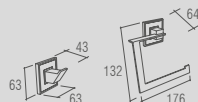

BA 0044 - Jazz Toalheiro ponto

BA 0045 - Jazz Cabide