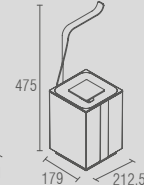

BA 0281 - One/Be/Soul/Spirit
Lixeira 1,5L.

BA 0297 - One/Be/Soul/Spirit
Bandeja quadrada

BA 0296 - Anello/Miss/Woman
Bandeja redonda

BA 0500 - Soho
Papelera de chão

BA 0501 - Soho
Toalheiro de balcão

BA 0506 - Spirit
Papelera de chão
c/ lixeira 1,5L