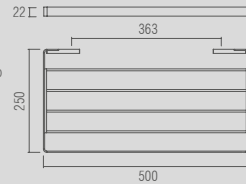

Spirit - Toalheiro bandeja
Código Furação Comprimento
BA 0203 363 500