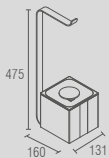

Papeleira de chão c/ lixeira 1,5L
BA 0502 - Soho
BA 0510 - Anello Diamond