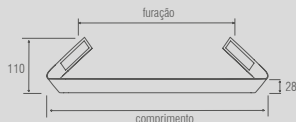

PR 0010 - Paper
Bandeja

PR 0011 - Paper
Toalheiro ponto

PR 0012 - Paper
Papeleira

BA 0288 - Anello/Miss/Woman
Lixeira 5L

BA 0287 - Anello/Miss/Woman
Lixeira 1,5L

Paper - Toalheiro simples
Código Furação Comprimento
PR 0015 160 320
PR 0016 360 520
PR 0017 560 720