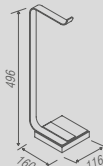

PR 0183 - New Oriente Stone
Papeleira de chão