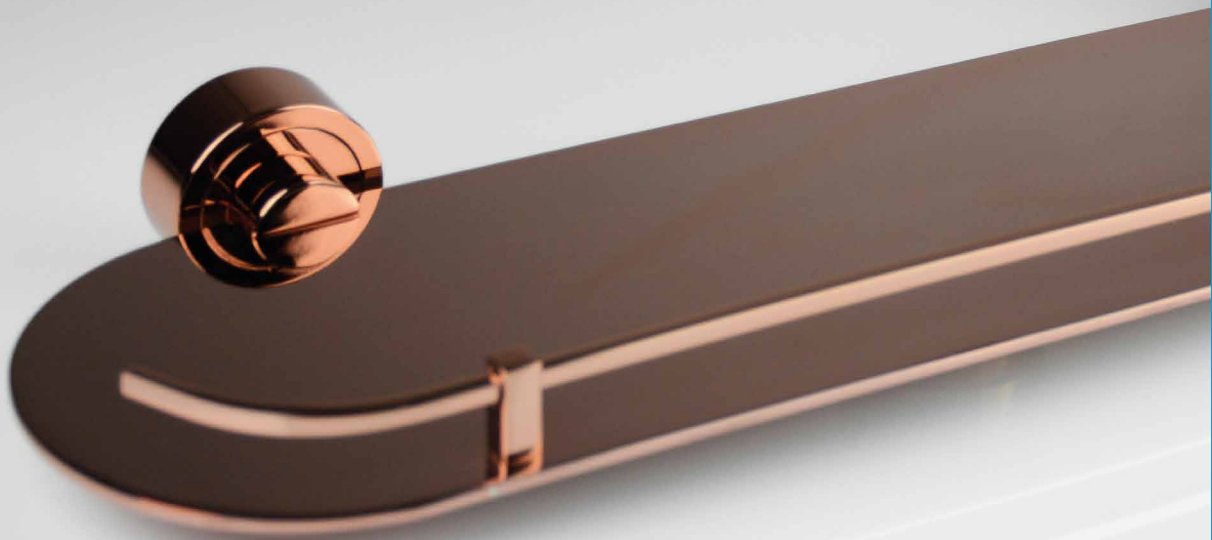

Anello | saboneteira fixa acrílico
preto | preto

Anello | prateleira
rosé