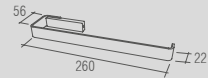

BA 0133 - Spirit
Toalheiro ponto