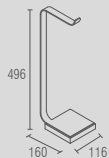

Papeleira de chão
BA 0500 - Soho
PR 0187 - New Glam