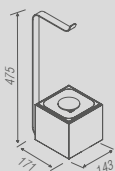

PR 0185 - New Oriente Stone
Papeleira de chão
c/ lixeira 1.5L