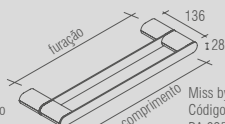

BA 0241 - Miss by Zen
Saboneteira líquida fixa

BA 0242 - Miss by Zen
Porta objetos fixo