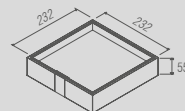

PR 0032 - Oriente Wood
Bandeja