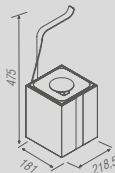

PR 0179 - New Oriente Wood
Papeleira de chão