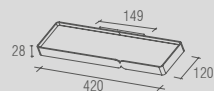

BA 0251 - Miss by Zen
Saboneteira removível
de balcão

BA 0250 - Miss by Zen
Saboneteira fixa com
acrílico removível

BA 0249 - Miss by Zen
Saboneteira fixa de inox

BA 0247 - Miss by Zen
Prateleira

BA 0248 - Miss by Zen
Prateleira de inox