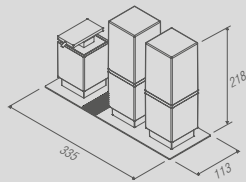

PR 0078 - Glam
Saboneteira líquida e porta objetos de balcão