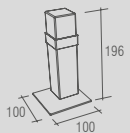

BA 0182 - Soul
Porta objetos de balcão