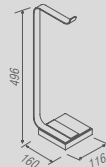

PR 0179 - New Oriente Wood
Papeleira de chão