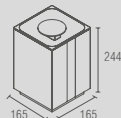

BA 0288 - Anello/Miss/Woman
Lixeira 5L