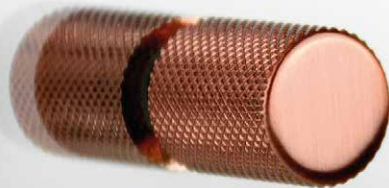

One/Be/Soho
Código BA 0021

Square
Código ZP 1011
*opção com Diamond

Cup
Código ZP 5239

Bali Granado
Código ZP 5366

One/Be/Soho
cromo

Square
cromo | branco

Cup
rosê

Bali Granado
rosê