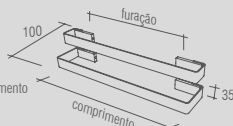

Soul - Toalheiro simples
Código Furação Comprimento
BA 0169 163 300
BA 0170 363 500
BA 0171 563 700