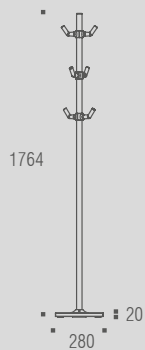

Supreme - Toalheiro simples
Código Furação Comprimento
BA 0155 164 300
BA 0156 364 500
BA 0157 564 700

ANELLO COLLECTION
ANELLO COLLECTION

140

Anello | toalheiro de piso
preto

Anello | Toalheiro de piso
Código BA 0371