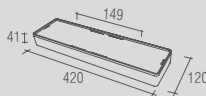

BA 0238 - One/Be/Soho
Cabide

BA 0237 - One
Toalheiro ponto

BA 0212 - One/Soul
Prateleira de inox

BA 0179 - One/Soul
Prateleira