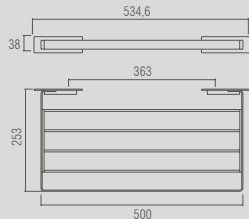

Supreme - Toalheiro bandeja
Código Furação Comprimento
BA 0204 363 500