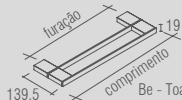

BA 0264 - Be
Saboneteira líquida
fixa com papelera

BA 0265 - Be
Saboneteira líquida
fixa com toalheiro

Be - Toalheiro simples

Código	Furação	Comprimento
BA 0273	368	450
BA 0274	518	600
BA 0275	668	750

Be - Toalheiro duplo