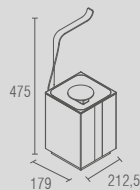

BA 0503 - Soho
Papeleira de chão
c/ lixeira 5L