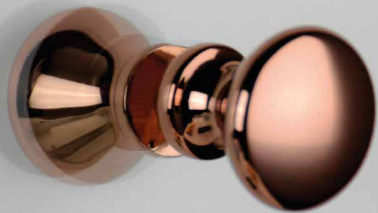

One/Be/Soho
Código BA 0021

Square
Código ZP 1011
*opção com Diamond

Cup
Código ZP 5239

Bali Granado
Código ZP 5366

One/Be/Soho
cromo

Square
cromo | branco

Cup
rosê

Bali Granado
rosê