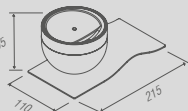

PR 0013 - Paper
Saboneteira de balcão