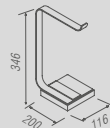

PR 0180 - New Oriente Wood
Toalheiro de balcão