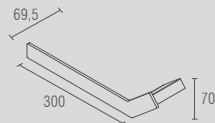

BA 0514 - Soho
Toalheiro com saboneteira
líquida

BA 0512 - Soho
Papeleira

BA 0515 - Soho
Toalheiro ponto

Soho - Toalheiro simples		
Código	Furação	Comprimento
BA 0516	367	450
BA 0517	517	600
BA 0518	667	750