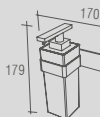

BA 0181 - Soul
Saboneteira líquida fixa