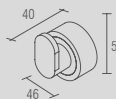

BA 0304 - Anello
Cabide