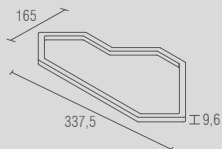

BA 0619 - Elemento Zen
Bandeja