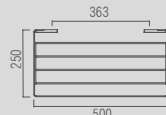

Soul - Toalheiro bandeja
Código Furação Comprimento
BA 0201 363 500