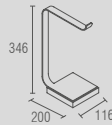

BA 0501 - Soho
Toalheiro de balcão