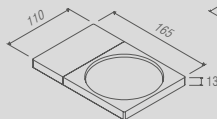

PR 0055 - Oriente Stone
Saboneteira de balcão