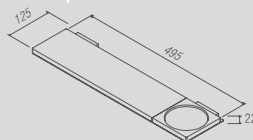

PR 0032 - Oriente Wood
Bandeja