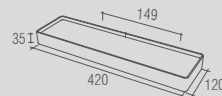

BA 0237 - One
Toalheiro ponto

BA 0224 - One
Papelera

BA 0212 - One/Soul
Prateleira de inox