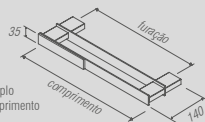

Oriente Wood - Toalheiro duplo
Código Furação Comprimento
PR 0034 368 450
PR 0035 518 600
PR 0036 668 750