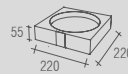

BA 0296 - Anello/Miss/Woman
Bandeja redonda