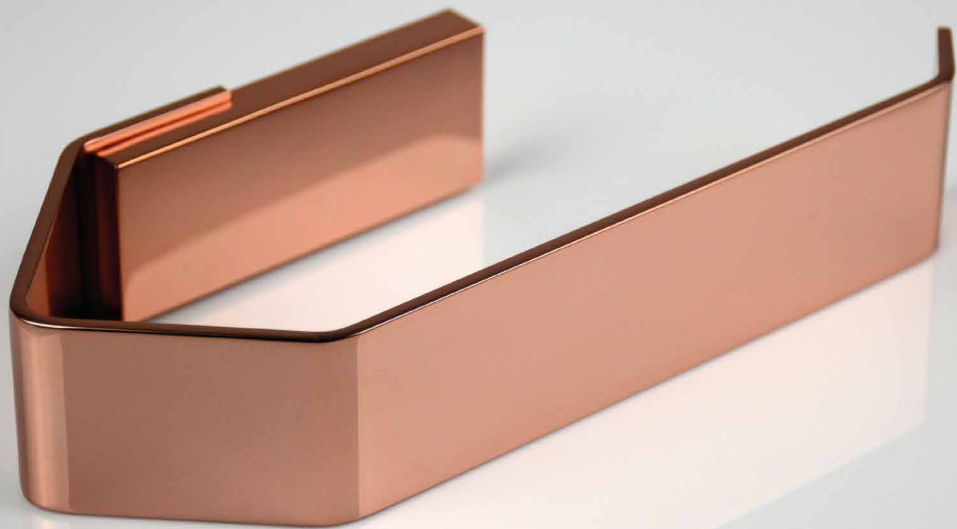

Elemento Zen | saboneteira líquida fixa
rosê | preto

Elemento Zen | papeleira
rosé

Elemento Zen | toalheiro ponto
preto

prateleira com saboneteira

toalheiro

toalheiro ponto

papeleira

cabide com base (modular)