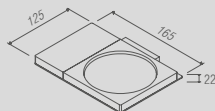

PR 0028 - Oriente Wood
Saboneteira fixa