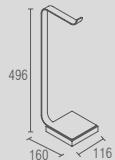

BA 0296 - Anello/Miss/Woman
Bandeja redonda

BA 0500 - Soho
Papeleira de chão