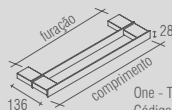

One - Toalheiro duplo

Código	Furação	Comprimento
BA 0234	368	450
BA 0235	518	600
BA 0236	668	750