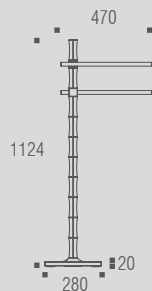

Anello Bambu | Toalheiro de piso
Código BA 0371