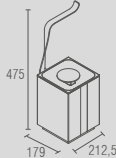

Papeleira de chão c/ lixeira 5L
BA 0503 - Soho
BA 0511 - Anello Diamond