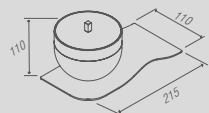

papeleira de chão c/
lixeira 5L

Paper | papeleira
rosé

INFORMAÇÕES TÉCNICAS | PAPER COLLECTION (medidas em mm)

PR 0001 - Paper
Saboneteira líquida fixa

PR 0002 - Paper
Porta objetos fixo

PR 0004 - Paper
Porta objetos de balcão