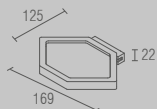

ACESSÓRIOS DE PAREDE

BA 0618 - Elemento Zen Saboneteira fixa