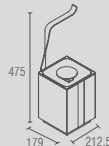

BA 0503 - Soho
Papeleira de chão c/ lixeira 5L