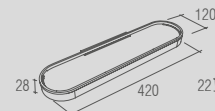

BA 0114 - Woman
Cabide

BA 0124 - Woman
Prateleira