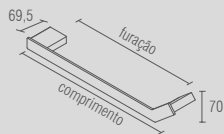

BA 0514 - Soho
Toalheiro com saboneteira
líquida

BA 0512 - Soho
Papeleira

BA 0515 - Soho
Toalheiro ponto

Soho - Toalheiro simples		
Código	Furação	Comprimento
BA 0516	367	450
BA 0517	517	600
BA 0518	667	750