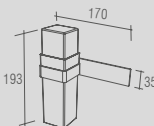

BA 0180 - Soul
Porta objetos fixo