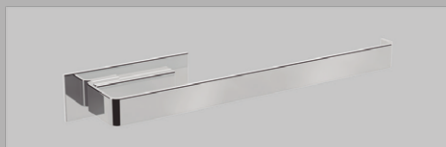

Supreme | saboneteira fixa com acrílico removível
cromo | preto

Supreme | cabide
gold

toalheiro duplo

saboneteira fixa c/
acrílico removível

prateleira

saboneteira líquida
fixa

toalheiro simples

saboneteira fixa
de inox

prateleira de inox

porta objetos fixo

toalheiro ponto

cabide

bandeja redonda

bandeja quadrada

lixeria 5L e 1,5L

toalheiro bandeja