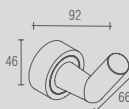

BA 0378 - Anello
Cabide Twig