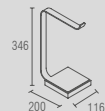

BA 0501 - Soho
Toalheiro de balcão