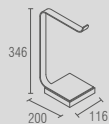

Toalheiro de balcão
BA 0501 - Soho
PR 0188 - New Glam