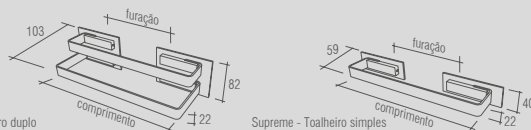

Supreme - Toalheiro bandeja
Código Furação Comprimento
BA 0204 363 500

Supreme - Toalheiro duplo
Código Furação Comprimento
BA 0158 164 300
BA 0159 364 500
BA 0160 564 700

Supreme - Toalheiro simples
Código Furação Comprimento
BA 0155 164 300
BA 0156 364 500
BA 0157 564 700