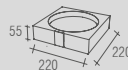

BA 0296 - Anello/Miss/Woman
Bandeja redonda