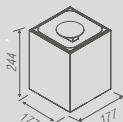

PR 0068 - Oriente Stone
Lixeira 5L