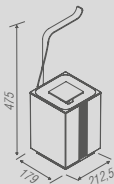

PR 0190 - New Glam
Papeleira de chão
c/ lixeira 5L