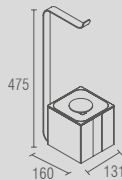

BA 0287 - Anello/Miss/Woman
Lixeira 1,5L

BA 0502 - Soho
Papeleira de chão
c/ lixeira 1,5L