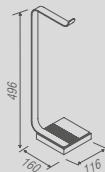

PR 0187 - New Glam
Papeleira de chão