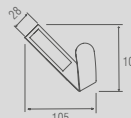

PR 0007 - Paper
Cabide