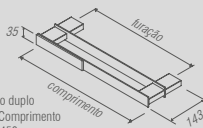

Oriente Stone - Toalheiro duplo

Código	Furação	Comprimento
PR 0059	368	450
PR 0060	518	600
PR 0061	668	750