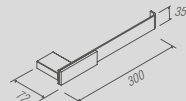

PR 0040 - Oriente Wood
Toalheiro ponto