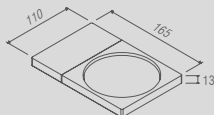

PR 0030 - Oriente Wood
Saboneteira de balcão