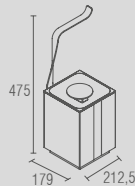

BA 0503 - Soho
Papeleira de chão
c/ lixeira 5L