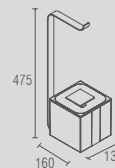

BA 0506 - Spirit
Papeleira de chão
c/ lixeira 1,5L