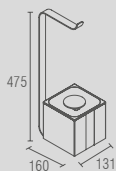

BA 0258 - Miss by Zen
Toalheiro ponto

BA 0245 - Miss by Zen
Papeleira

BA 0246 - Miss by Zen
Papeleira dupla

BA 0296 - Anello/Miss/Woman
Bandeja redonda

BA 0502 - Soho
Papeleira de chão c/ lixeira 1,5L

BA 0503 - Soho
Papeleira de chão c/ lixeira 5L