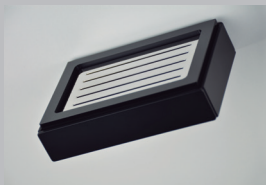

SOHO

PÁG. 4 - 15

ORIENTE STONE

PÁG. 46 - 53

ANELLO

PÁG. 72 - 79

ELEMENTO ZEN

PÁG. 16 - 33

ORIENTE WOOD

PÁG. 54 - 61

ONE

PÁG. 80 - 85

PAPER

PÁG. 34 - 45

GLAM

PÁG. 64 - 71

BE

PÁG. 86 - 93