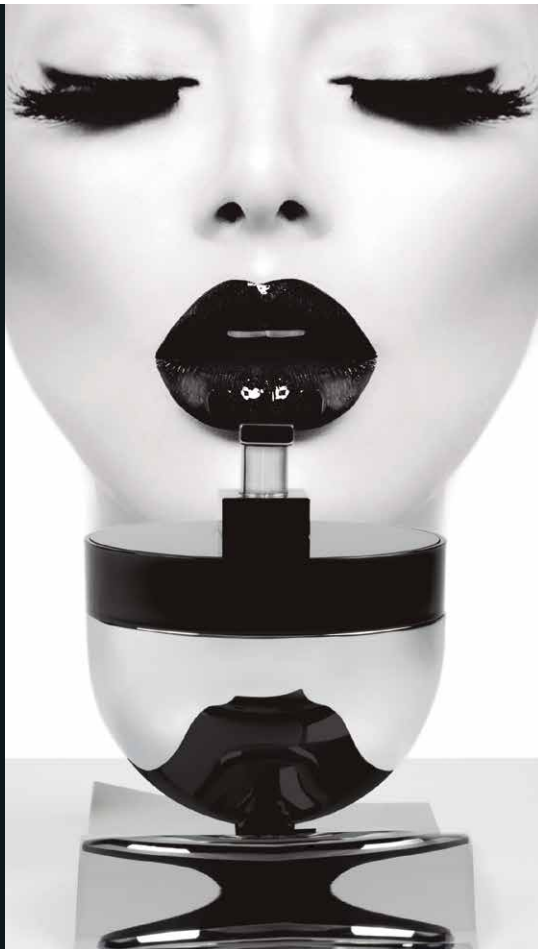

ACESSÓRIOS DE PAREDE

BA 0618 - Elemento Zen Saboneteira fixa

BA 0614 - Elemento Zen Saboneteira líquida fixa

BA 0616 - Elemento Zen Porta objetos fixo

BA 0604 - Elemento Zen Cabide

BA 0605 - Elemento Zen Cabide com base

BA 0606 - Elemento Zen Papeleira

BA 0621 - Elemento Zen Toalheiro ponto

Elemento Zen - Toalheiro		
Código	Furação	Comprimento
BA 0609	163	364
BA 0610	363	564
BA 0611	563	764

BA 0612 - Elemento Zen Toalheiro argola

BA 0620 - Elemento Zen Prateleira com saboneteira

ZEN | PRIVÉ
COLLECTION

PAPER COLLECTION
PAPER COLLECTION