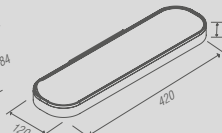

PR 0009 - Paper
Prateleira