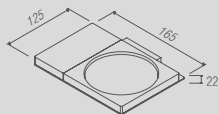

PR 0053 - Oriente Stone
Saboneteira fixa