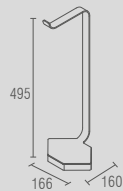

BA 0607 - Elemento Zen
Papeleira de chão