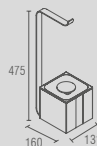

PR 0010 - Paper
Bandeja

PR 0011 - Paper
Toalheiro ponto

PR 0012 - Paper
Papeleira

BA 0288 - Anello/Miss/Woman
Lixeira 5L

BA 0287 - Anello/Miss/Woman
Lixeira 1,5L

Paper - Toalheiro simples
Código Furação Comprimento
PR 0015 160 320
PR 0016 360 520
PR 0017 560 720