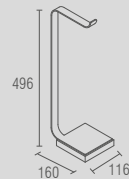

BA 0500 - Soho
Papeleira de chão