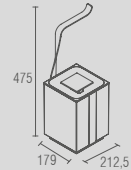

BA 0386 - Spirit
Papeleira de chão
c/ lixeira 5L