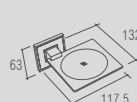

114

JAZZ DIAMOND COLLECTION
JAZZ DIAMOND COLLECTION

Jazz - Toalheiro simples

Código	Furação	Comprimento
BA 0038	350	413
BA 0039	500	563
BA 0040	650	713

BA 0045 - Jazz Cabide

BA 0044 - Jazz Toalheiro ponto

BA 0031 - Jazz Saboneteira fixa inox