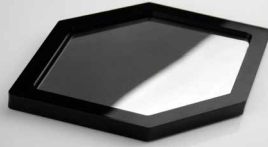

bandeja

saboneteira de balcão

porta objetos de balcão

saboneteira líquida de balcão

toalheiro de balcão

Elemento Zen | módulo painel verde
cromo | preto

*elemento verde meramente ilustrativo.

módulo