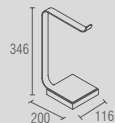

BA 0501 - Soho
Toalheiro de balcão