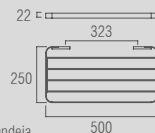

BA 0205 - Woman
Saboneteira fixa de inox

BA 0115 - Woman
Toalheiro argola

BA 0130 - Woman
Papeleira

BA 0116 - Woman
Toalheiro ponto

Woman - Toalheiro bandeja
Código Furação Comprimento
BA 0202 324 500

Woman - Toalheiro simples
Código Furação Comprimento
BA 0117 124 300
BA 0118 324 500
BA 0119 524 700