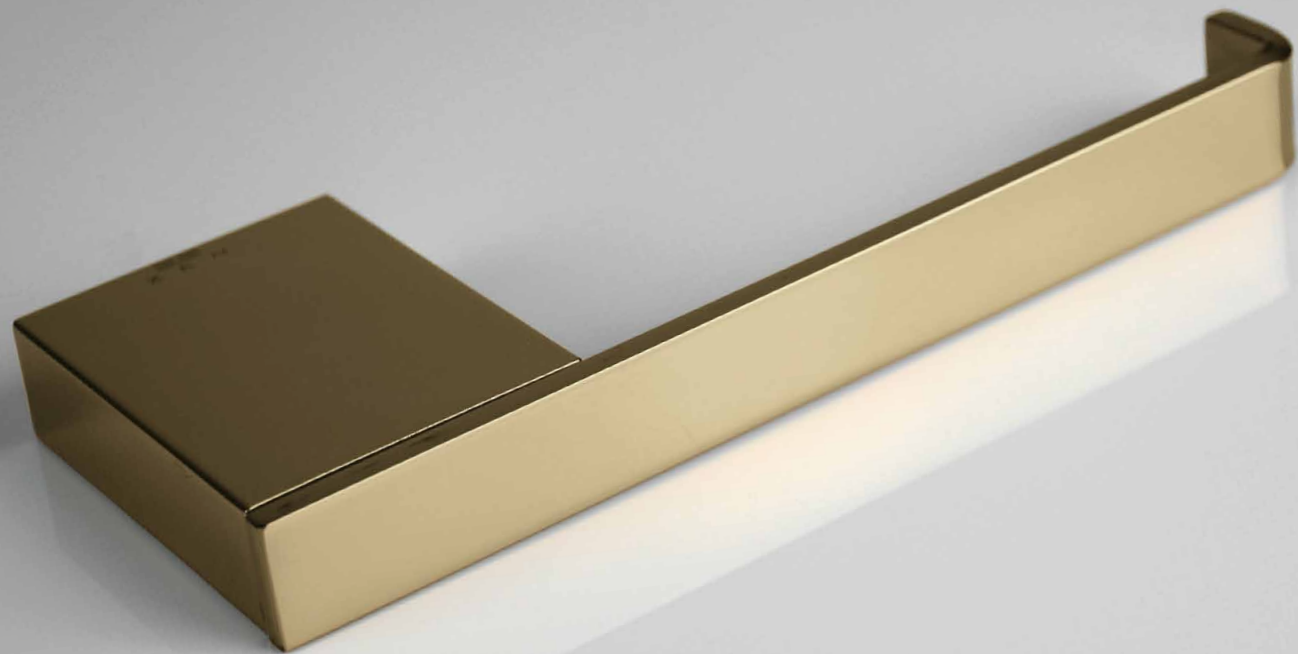

Be | saboneteiras líquidas de balcão
rosé | vecchio metallo
gold | preto
rosé | branco

Be | papelera
rosé

Be | cabide
cromo

bandeja quadrada

bandeja redonda

porta objetos de balcão

porta objetos fixo

saboneteira líquida de balcão