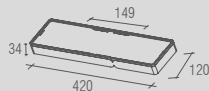

Miss by Zen - Toalheiro simples
Código Furação Comprimento
BA 0252 368 450
BA 0253 518 600
BA 0254 668 750