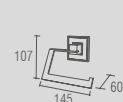

BA 0033 - Jazz Papereira