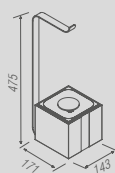

PR 0179 - New Oriente Wood
Papeleira de chão