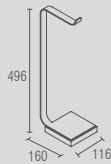

BA 0500 - Soho
Papeleira de chão