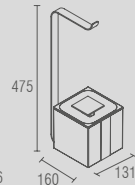

BA 0281 - One/Be/Soul/Spirit
Lixeira 1,5L.

BA 0297 - One/Be/Soul/Spirit
Bandeja quadrada

BA 0296 - Anello/Miss/Woman
Bandeja redonda

BA 0500 - Soho
Papelera de chão

BA 0501 - Soho
Toalheiro de balcão

BA 0506 - Spirit
Papelera de chão
c/ lixeira 1,5L