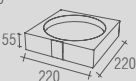

Woman - Toalheiro duplo
Código Furação Comprimento
BA 0120 124 300
BA 0121 324 500
BA 0122 524 700

BA 0114 - Woman
Cabide

BA 0124 - Woman
Prateleira

BA 0206 - Woman
Prateleira de inox

BA 0296 - Anello/Miss/Woman
Bandeja redonda