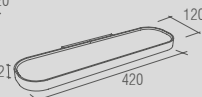

BA 0296 - Anello/Miss/Woman
Bandeja redonda

BA 0206 - Woman
Prateleira de inox