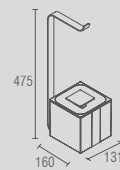

BA 0506 - Spirit
Papeleira de chão
c/ lixeira 1,5L