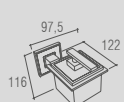

BA 0032 - Jazz Saboneteira líquida fixa