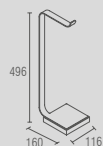

BA 0503 - Soho
Papeleira de chão c/ lixeira 5L

BA 0500 - Soho
Papeleira de chão