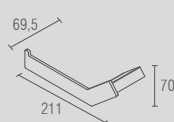

lixeira 1,5L

papeleira de chão
com lixeira 5L

papeleira de chão
com lixeira 1,5L

papeleira de chão

toalheiro de balcão

BA 0522 - Soho
Saboneteira fixa

BA 0513 - Soho
Toalheiro com saboneteira

BA 0523 - Soho
Saboneteira líquida fixa

BA 0514 - Soho
Toalheiro com saboneteira
líquida

BA 0512 - Soho
Papeleira

BA 0515 - Soho
Toalheiro ponto

Soho - Toalheiro simples		
Código	Furação	Comprimento
BA 0516	367	450
BA 0517	517	600
BA 0518	667	750