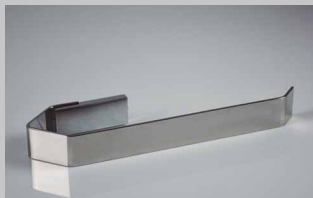

Elemento Zen | saboneteira líquida fixa
rosê | preto

Elemento Zen | papeleira
rosé

Elemento Zen | toalheiro ponto
preto

prateleira com saboneteira

toalheiro

toalheiro ponto

papeleira

cabide com base (modular)