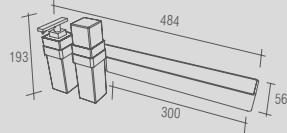

BA 0178 - Soul
Toalheiro com saboneteira líquida
e porta objetos