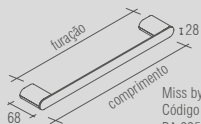

BA 0240 - Anello/Miss
Saboneteira líquida de balcão

BA 0239 - Anello/Miss
Porta objetos de balcão